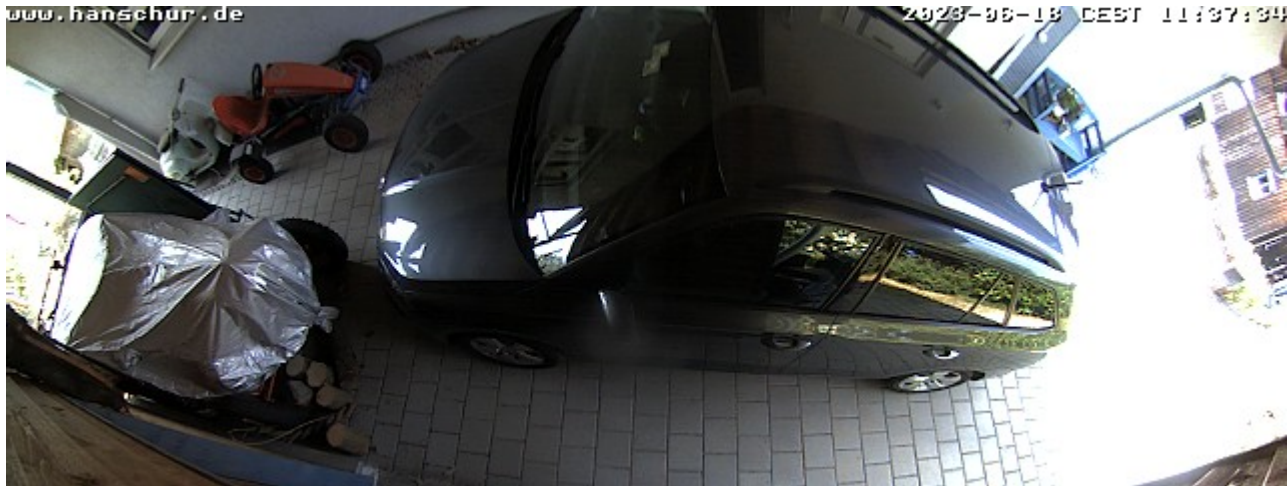

Webcam

(ist noch im Aufbau) am besten auf der [alten Homepage](#)

Home

Wie siehts den bei uns aus

Bild anklicken dann wird es automatisch alle 60 Sekunden aktualisiert.

Bienestand

Blick Flugloch Bienestand

Bild anklicken dann wird es automatisch alle 60 Sekunden aktualisiert.

2023.06.18 11:37:48 webcam02

From:

<https://hanschur.info/> - Familie Hanschur Vogt

Permanent link:

<https://hanschur.info/doku.php/sonstiges/webcam?rev=1687110398>

Last update: **2023/06/18 17:46**